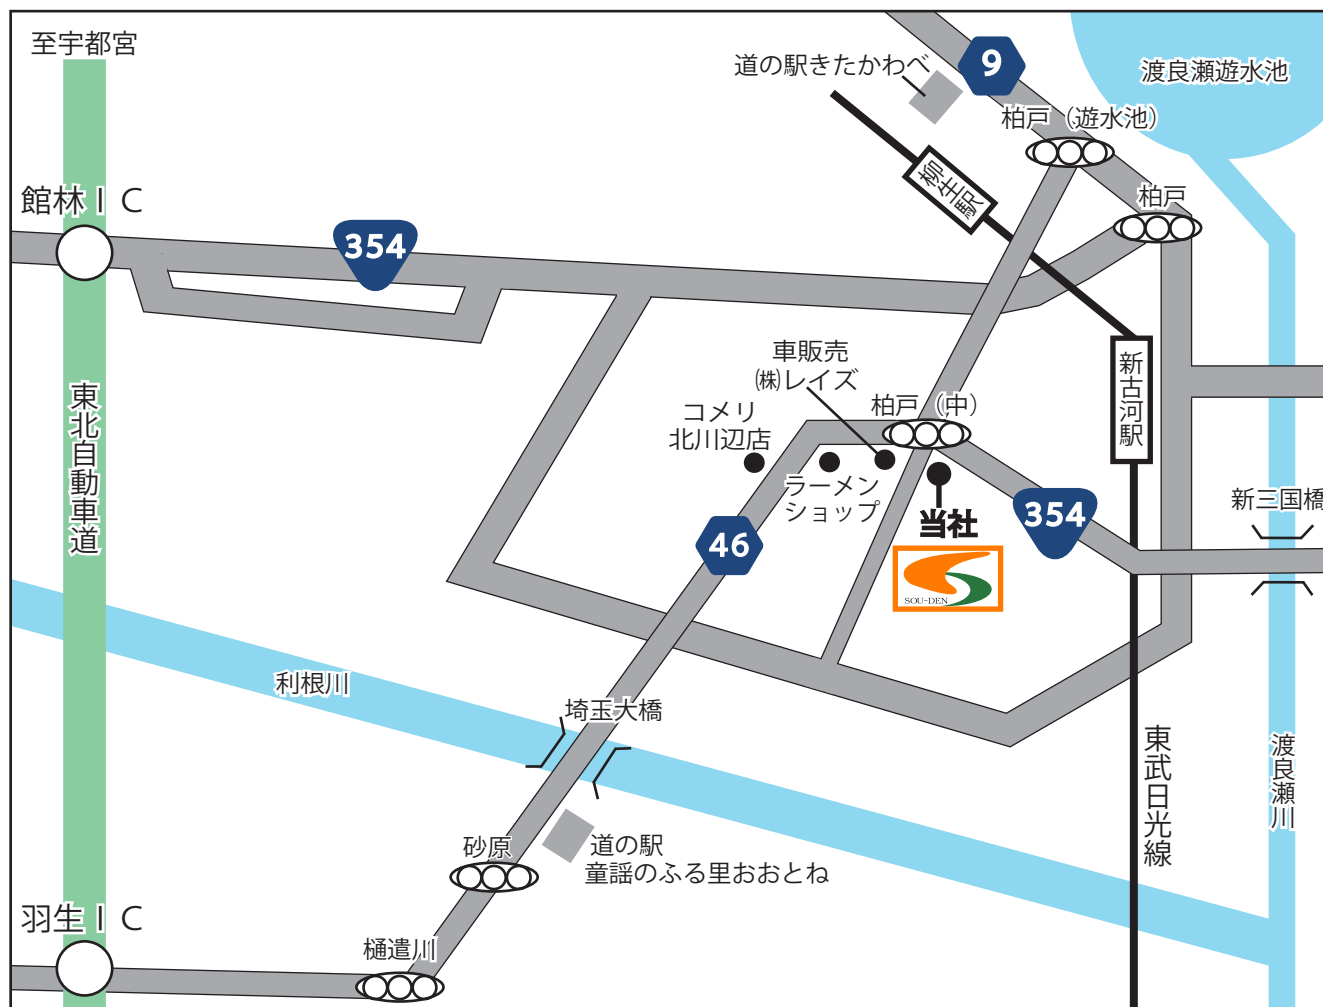

オールサポート 関東資材センター案内図

関東資材センター

住所 〒349-1203 埼玉県加須市柏戸1994-4
TEL 054-201-9118 (オールサポート静岡事務所)
FAX 054-202-5089
E-mail all-support@sou-den.jp
センター営業時間 8:00~17:00
センター定休日 土曜日、日曜日、祝祭日

関東資材センターへのアクセス

東北自動車道 館林IC、羽生ICより車で約15分
埼玉大橋、新三国橋共に直進して頂き柏戸(中)交差点側